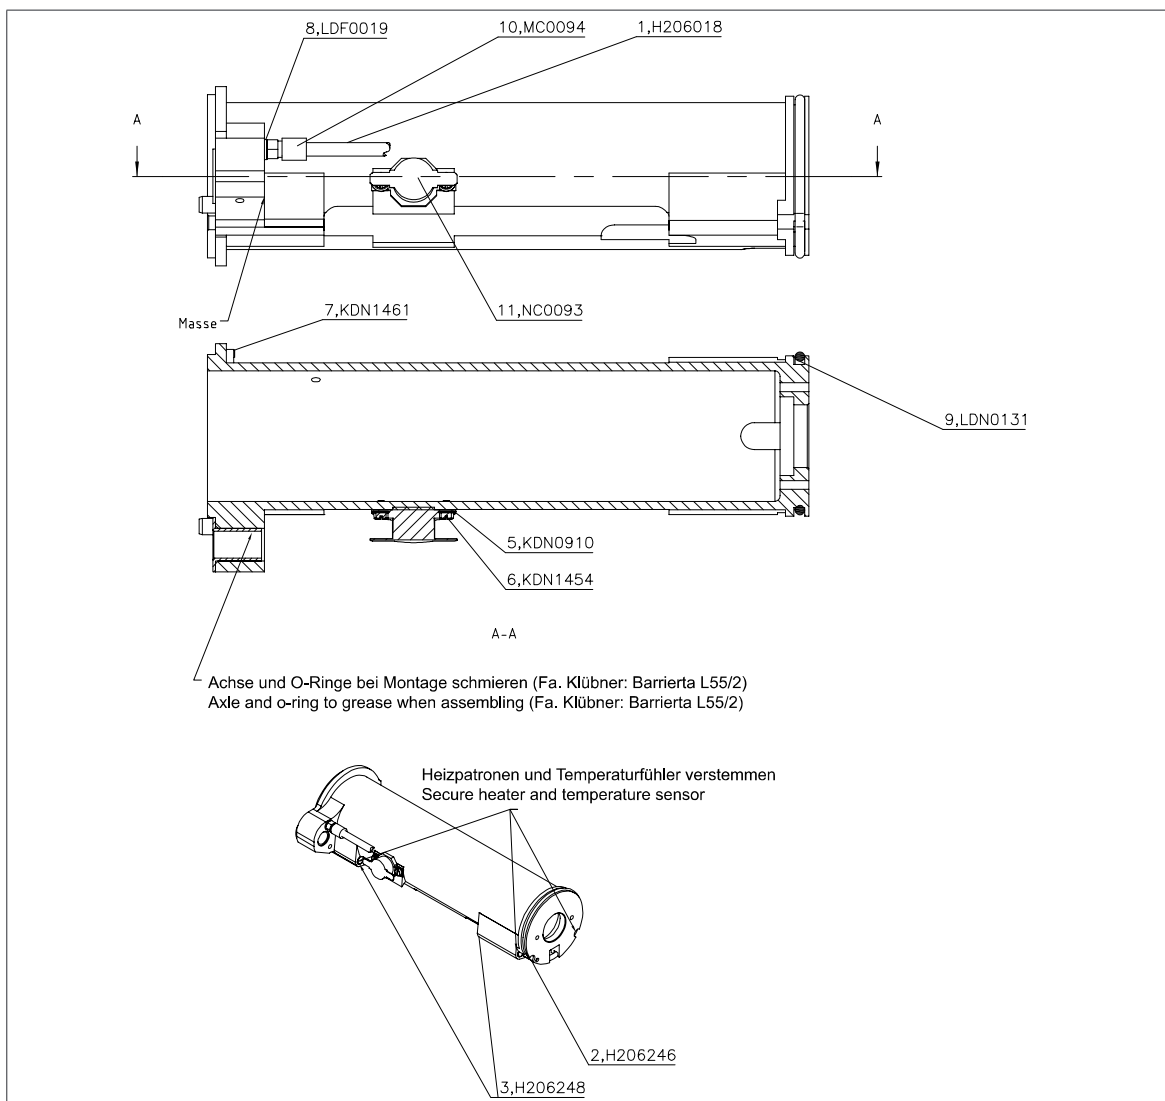

10 Ersatzteile/Spare parts**10.1 HB 700 K****10.1.1 Basisgerät/Base Unit****Ersatzteilliste/Spare parts list**

Pos.	Bestell-Nr. Order no.	Anzahl Quantity	Bezeichnung	Designation
1	H105703	1	Warnaufkleber	Warning label
2	H206018	1	Schlauch	Hose
3	H206030	1	Griffschalensatz	Grip shell kit
4	H206033	1	Abzug	Trigger
5	H206041	1	Versorgungskabel 3 m	Supply cable 3 m
6	H206043	1	Temperaturregler komplett	Therostat, complete
7	H206048	1	Microschalter	Micro switch
8	H206101	1	Stößelventil Raupe	Valve complete
9	H206104	1	Ablagefuß	Foot
10	H206232	1	Schutzkappe	Protection cover
11	H206233	1	Tankisolierung lang	Tank insulation, long
12	H206239	1	Stellbügel lang	Stand hoop, long
13	KD0167	1	Sicherungsring	Protection ring
14	KD0274	1	Schraube	Screw
15	KD0400	1	Zylinderstift	Dowel pin
16	KD0495	10	Plastiteschraube	Screw
17	KDN0726	2	Scheibe	Washer
18	KDN0529	1	Zahnscheibe	Lock washer
19	KDN1078	2	Zylinderstift	Dowel pin
20	MD0060	1	Schlüsselring	Suspension ring
21	MDM0201	1	Schelle	Clamp
22	MDM0202	1	Schelle	Clamp

10.1.2 Schmelztank/Melt Tank

Ersatzteilliste/Spare parts list

Pos.	Bestell-Nr. Order no.	Anzahl Quantity	Bezeichnung	Designation
1	H206018	1	Schlauch	Hose
2	H206246	1	Temperaturfühler m. Aderendhül- sen	Temperatur tracer with cable end sleeve
3	H206248	1	Kabelbaum mit Heizpatronen	Cable loom with heater
4	H206297	1	Schmelztank	Melt tank
5	KDN0910	2	U-Scheibe	Washer
6	KDN1454	2	Zylinderschraube mit Schlitz	Slotted screw
7	KDN1461	1	Schraube	Screw
8	LDF0019	1	Dichtring	Sealing ring
9	LDN0131	1	O-Ring	O-ring
10	MC0094	1	Schlauchverschraubung	Hose connector
11	NC0093	1	Temperaturregler	Thermostat