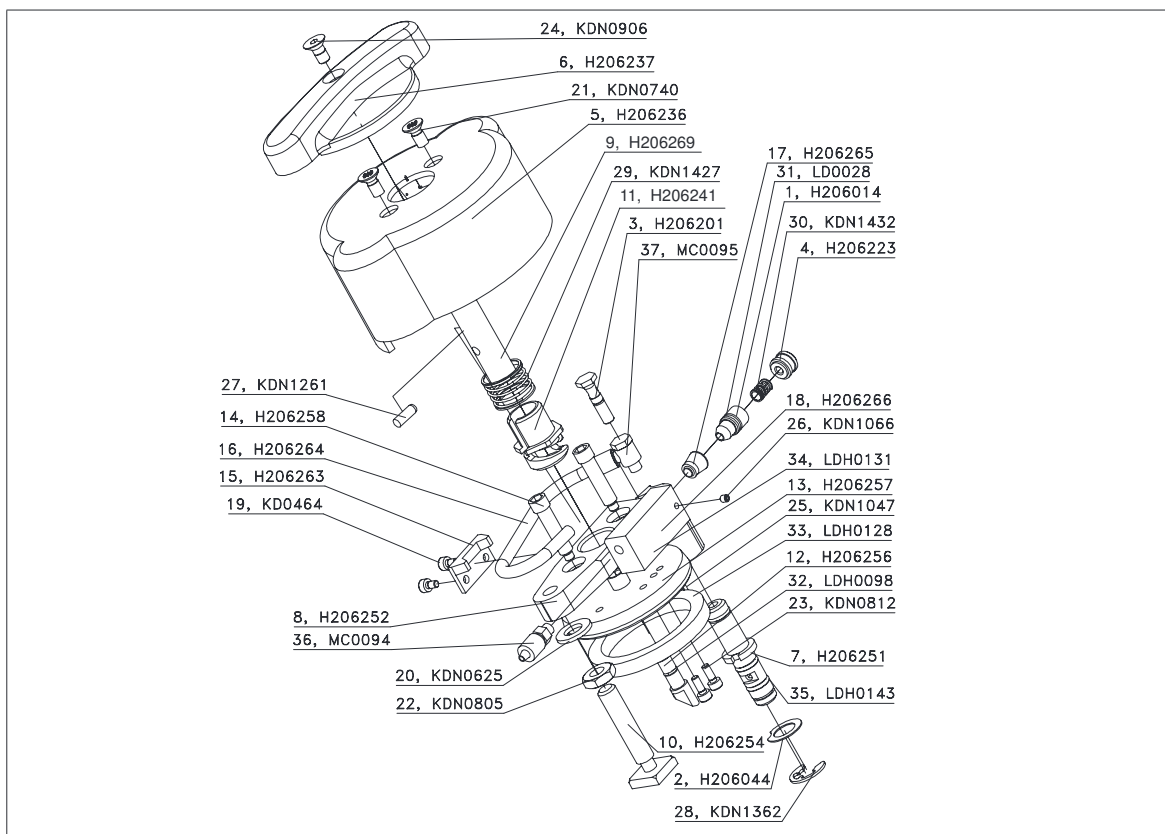

10.3 Verschluß/Closure

Ersatzteilliste/Spare parts list

Pos.	Bestell-Nr. Order No.	Anzahl Quantity	Bezeichnung	Designation
1	H206014	1	Entlüftungsrippel	Ventilation nipple
2	H206044	1	Paßscheibe	Spacer
3	H206201	1	Hohlschraube	Banjo bolt
4	H206223	1	Klemmstück	Shim
5	H206236	1	Verschlußkappe	Closure cap
6	H206237	1	Griff	Grip
7	H206251	1	Achse	Axle
8	H206252	1	Bügel	Frame
9	H206269	1	Druckspindel	Pressure bolt
10	H206254	1	Zugspindel	Tie bolt
11	H206241	1	Gewindeeinsatz	Screw insert
12	H206256	1	Dorn	Spick
13	H206257	1	Deckel	Cover
14	H206258	2	Führungsbolzen	Bolt
15	H206263	1	Sicherung	Safety device
16	H206264	1	Schlauch	Hose
17	H206265	1	Ventil	Valve
18	H206266	1	Ventilgehäuse	Valve housing
19	KD0464	2	Schraube	Screw
20	KDN0625	1	U-Scheibe	Washer
21	KDN0740	2	Schraube	Screw
22	KDN0805	1	Mutter	Nut