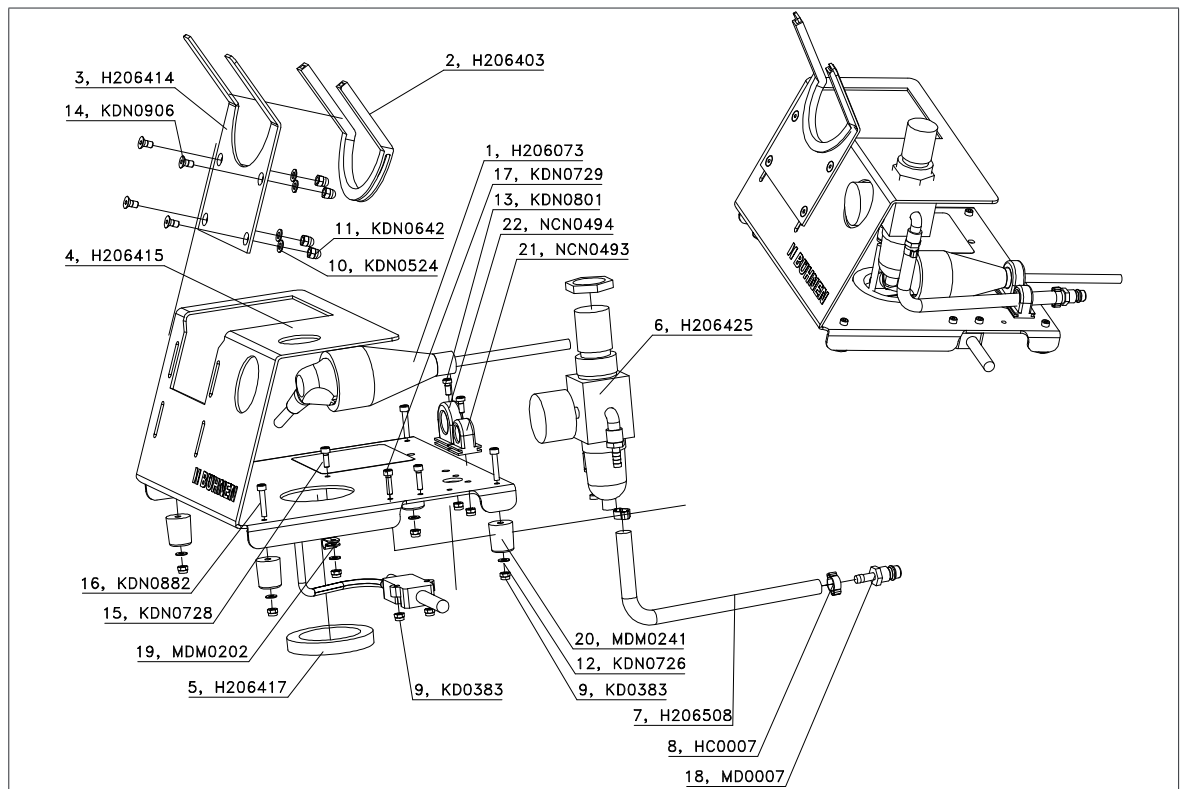

10.4 Arbeitskonsole/Working Bracket

Ersatzteilliste/Spare parts list

Pos.	Bestell-Nr. Order no.	Anzahl Quantity	Bezeichnung	Designation
1	H206073	1	Zuleitung Konsole 3 m Euro	Cable 3 m Euro
2	H206403	1	Kantenschutz 300 mm	Edge protection 300 mm
3	H206414	1	Pistolenaufnahme	Holding fixture
4	H206415	1	Konsole	Console
5	H206417	1	Kantenschutz 200 mm	Edge protection 200 mm
6	H206425	1	Wartungseinheit d = 33 komplett	Air kit D = 33, complete
7	H206508	1	Druckluftschlauch	Hose
8	HC0007	2	Schlauchklemme	Hose clamp
9	KD0383	9	Sechskantmutter	Hexagon nut
10	KDN0524	4	Scheibe	Washer
11	KDN0642	4	Hutmutter	Cap nut
12	KDN0726	5	Scheibe	Washer
13	KDN0801	2	Schraube	Screw
14	KDN0906	4	Schraube	Screw
15	KDN0728	1	Schraube	Screw
16	KDN0882	4	Schraube	Screw
17	KDN0729	2	Schraube	Screw
18	MD0007	1	Stecktülle	Male coupling
19	MDM0202	1	Schelle	Clamp
20	MDM0241	4	Gehäusefuß schwarz	Housing base, black
21	NCN0493	1	Schlauchhalter	Strain relief
22	NCN0494	1	Schlauchhalter	Strain relief