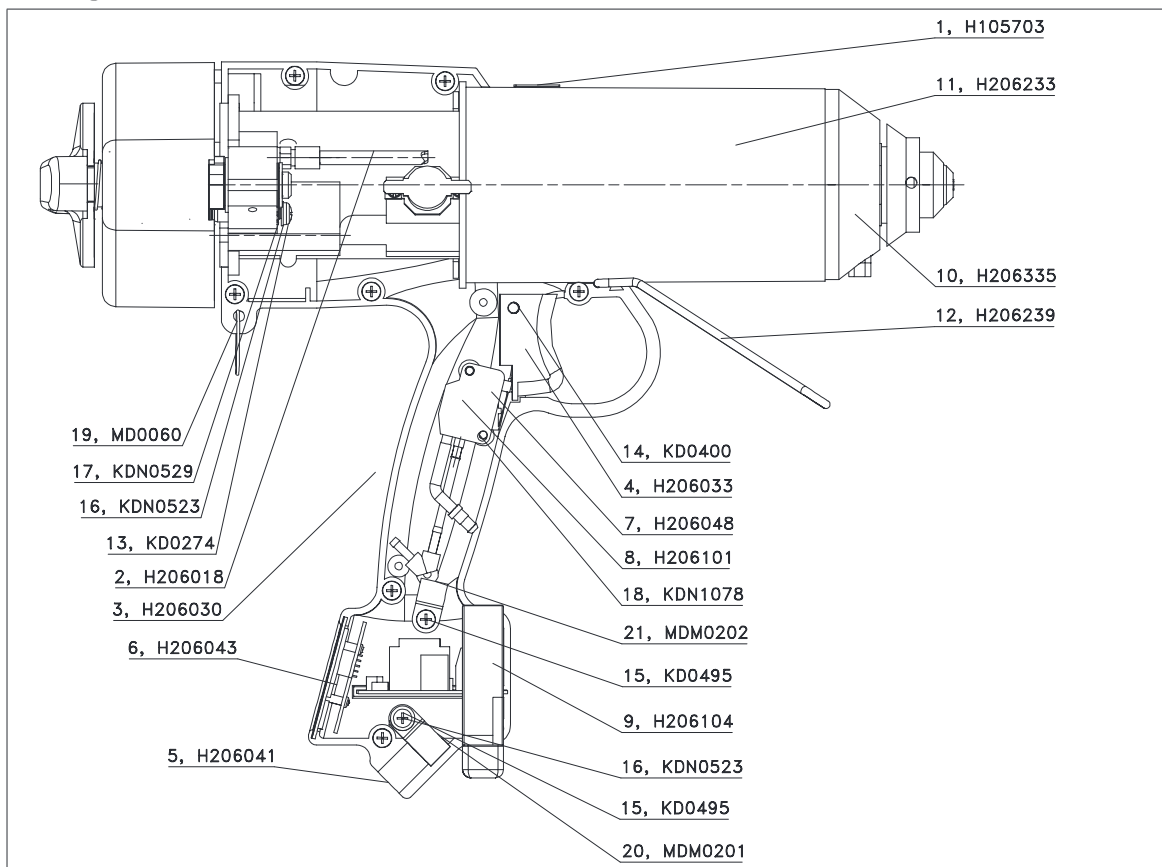

10.2 HB 700 K Spray

10.2.1 Basisgerät /Base Unit

Ersatzteilliste/Spare parts list

Pos.	Bestell-Nr. Order No.	Bezeichnung	Designation
1	H105703	Warnaufkleber	Warning label
2	H206018	Schlauch	Hose
3	H206030	Griffschalensatz	Grip shell kit
4	H206033	Abzug	Trigger
5	H206041	Versorgungskabel 3 m	Supply cable, 3 m
6	H206043	Temperaturregler komplett	Thermostat, complete
7	H206048	Microschalter	Micro switch
8	H206101	Stößelventil Raupe	Valve complet
9	H206104	Ablagefuß	Foot
10	H206335	Schutzkappe	Protection cap
11	H206233	Tankisolierung lang	Tank insulation, long
12	H206239	Stellbügel lang	Stand hoop, long
13	KD0274	Schraube	Oval-head screw
14	KD0400	Zylinderstift	Dowel pin
15	KD0495	Plastiteschraube	Screw
16	KDN0523	Scheibe	Washer
17	KDN0529	Zahnscheibe	Toothed washer
18	KDN1078	Zylinderstift	Dowel pin
19	MD0060	Schlüsselring	Suspension ring
20	MDM0201	Schelle	Clamp
21	MDM0202	Schelle	Clamp