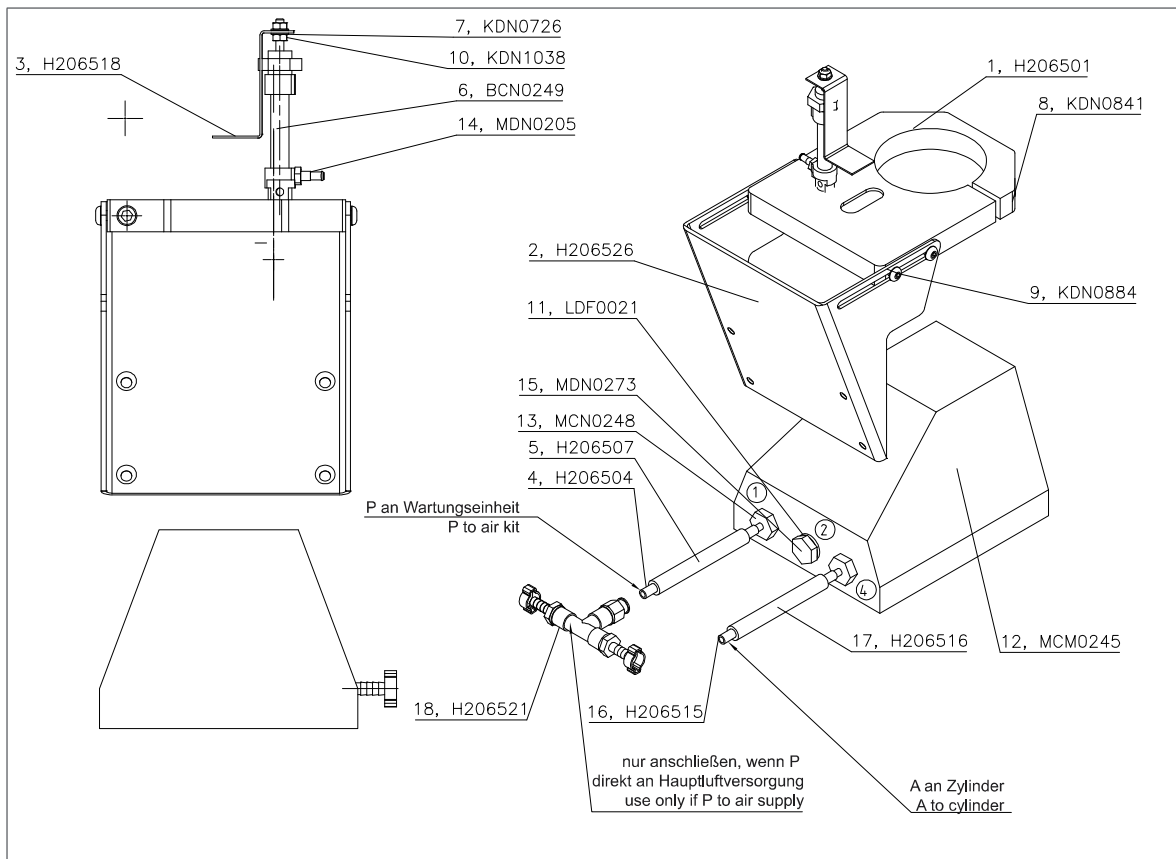

10.5 Bausatz Workstation/Workstation Kit

Ersatzteilliste/Spare parts list

Pos.	Bestell-Nr. Order no.	Anzahl Quantity	Bezeichnung	Designation
1	H206501	1	Aufnahme	Holding fixture
2	H206526	1	Aufnahmeblech	Recaptacle
3	H206518	1	Winkel	Elbow
4	H206504	1	Schlauch pun-4 silb	Hose
5	H206507	1	Schlauch	Hose
6	BCN0249	1	Zylinder	Cylinder
7	KDN0726	2	Scheibe	Washer
8	KDN0841	1	Schraube	Screw
9	KDN0884	4	Schraube ISO7380/10	Screw ISO7380/10
10	KDN1038	2	Sechskantmutter	Hexagon nut
11	LDF0021	1	Dichtring 1/4 alu	Sealing ring
12	MCM0245	1	5/2 Fußventil mit	Foot valve
13	MCN0248	2	Stecknippelverschraubung	Nipple
14	MDN0205	1	Stecknippelverschraubung	Nipple
15	MDN0273	1	Verschlußschraube	Screw plug
16	H206515	1	Schlauch pun-4 silb	Hose
17	H206516	1	Schlauch	Hose
18	H206521	1	Anschlußoption	Option of connection